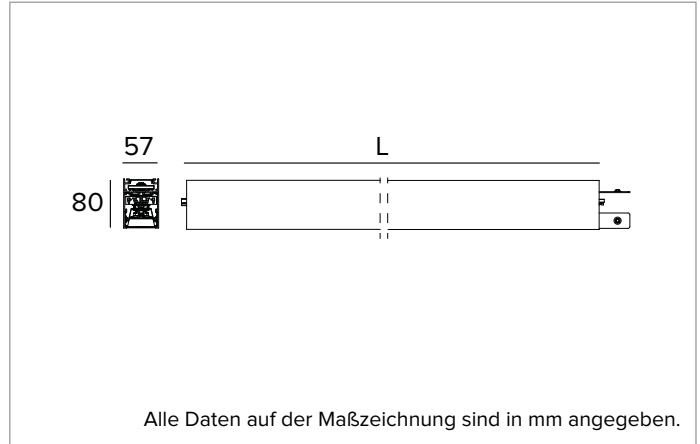

T028MW830ELDB | LOGICO EASY System 57 - UGR16

Lineare LED-Leuchte für Deckenanbau- oder Pendelmontage. Version mit Notbeleuchtung

	3000K	H(m)	D1(m)	D2(m)	Emax(lx)	
	Ra80	76°	58°			
Fixture Power	34W	1	1.55	1.10	3439	
Source Flux	3926lm	2	3.10	2.20	860	
Fixture Flux	3927lm	3	4.65	3.30	382	
Efficacy	115lm/W	4	6.20	4.40	215	
6000760 I _{max} =1024cd/klm	I _{max}	4021cd	5	7.75	5.49	138

MECHANISCHE MERKMALE

Gehäuse aus lackiertem stranggepresstem Aluminium mit 57mm Breite. Obere Abdeckung aus schwarzem PVC.

Farbe und Oberfläche: Schwarz

Abmessungen: L=2935mm

Gewicht: 8,03Kg

Version: LINEAR